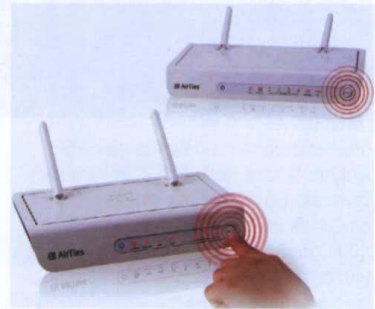

ayarlar erişim noktalarınca otomatik olarak algılanıyor. Böylece kablosuz ağ bir anda kendi kendini yönetiyor.

Şifre unutmaya son

AirTouch teknolojisi, ağ için en güvenli şifreleme yöntemini seçiyor ve şifre oluşturmasını da otomatik olarak yapıyor. Bu sayede şifre girmeye gerek kalmıyor. Kablosuz ağlarda en sık rastlanan güvenlik problemlerinden biri, şifrenin çok basit ve tahmin edilebilir şekilde tanımlanması (Örn: 1234567890). AirTouch teknolojisi ile 20 karakterden oluşan karmaşık bir kablosuz ağ şifresi otomatik olarak oluşturuluyor. Ağ en güvenli şifre ile korunurken, onları ezberleme ya da kaydetme zorunluluğu da ortadan kalkıyor. AirTouch ile sisteme dâhil olan tüm kablosuz cihazlar modem tarafından algılanarak, gerekli ayarları ve şifreleri otomatik olarak yapılandırılıyor.

Maliyet avantajı

AirTouch son kullanıcıların yanı sıra, otel, restoran, kafe, hastane, yerleşke gibi geniş alana yayılan kurumlarda kablosuz ağ kurulumu ve genişletilmesinde çok büyük kullanım kolaylığı sağlıyor. AirTouch teknolojisi ile kablo çekme ihtiyacı ortadan kalkıyor, böylece maliyet avantajı oluşuyor. Tüm teknoloji marketlerde ve AirTies bayilerinde satışa sunulacak olan AirTouch teknolojisi AirTies'in Air 4450, Air5450 ürünlerinde yer alıyor.