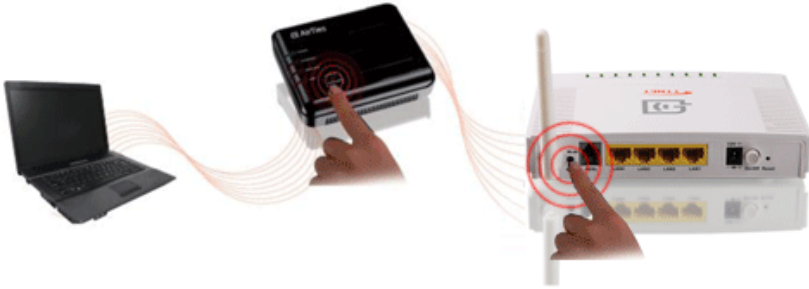

AirTies Mesh Teknolojisi ile betonarme duvarlara takılmayın!

AirTies Mesh Teknolojisi çok katlı betonarme yapılarda ve geniş alanlarda ortaya çıkan sinyal zayıflaması sorununu çözer. Kapsama alanını genişletmek için AirTies Air 5341 ve Air 5341'e Mesh protokolü ile bağlanan AirTies kablosuz tekrarlayıcı cihazlarını kullanmak yeterlidir. Mesh Teknolojisi sayesinde uzun mesafelere ya da betonarme engellere bağlı olarak yaşanan sinyal zayıflaması önlenir. Ayrıca kablosuz kapsama alanı dilediğiniz kadar genişletilebilir.

Uzaktan Yönetim

Air5341 Broadband World Forum tarafından belirlenen uzaktan yönetim protokollerini (TR-069, TR-098) destekler. Ayrıca HTTP üzerinden otomatik firmware güncelleme özelliği sayesinde her zaman en güncel yazılımı kullanıp, cihazdan en yüksek performansı alabilirsiniz.

IPTV Servisine Hazır!

Air5341 bir IPTV uygulaması için gerekli tüm özelliklere sahiptir. IPTV ve veri trafiğini birbirinden ayırabilmek için 8 adet ATM PVC destekler. Tek PVC üzerinden farklı servislerin sunulması durumunda da IPQoS özelliği kullanılarak farklı servis trafik tiplerine bant genişliği rezerve edebilir ve önceliklendirilebilir.

IPTV STB (IPTV alıcısı) AirTies modeminizin kullanımını oldukça kolaydır; sadece herhangi bir Ethernet portuna IPTV cihazınızı bağlamanız yeterlidir. QoS servisleri sayesinde, IPTV görüntü kalitesi her zaman en üst seviyededir.