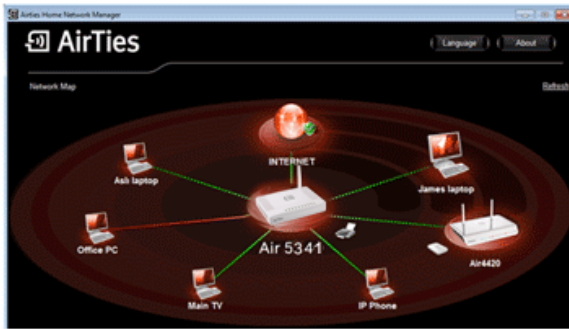

AirTouch ile tek bir tuşa dokunarak kablosuz ağını kurun!

En Gelişmiş Kablosuz Güvenlik Sağlar: AirTouch sayesinde en üst seviyede güvenlik ayarlarını yapmak için tek yapmanız gereken cihazın üzerinde bulunan "AirTouch" tuşuna basmak. AirTouch teknolojisi arka planda en yüksek güvenlik ayarlarını otomatik olarak yapar.

Kablosuz Ağın Sınırlarını Arttırır: AirTouch sayesinde Mesh Network kurmak ve kablosuz ağı genişletmek mümkündür. AirTouch ile kablosuz ağınıza yeni Erişim Noktaları (Access Point) ekleyerek kablosuz ağın sınırlarını genişletmek için bir uzmandan yardım almanıza gerek kalmaz. Tüm bu ayarları yapmak için tek yapmanız gereken kablosuz erişim noktalarının üzerinde bulunan "AirTouch" düğmelerine basmak. Böylece kablosuz ağınıza yeni erişim noktalarını (repeater) kolaylıkla ekleyebilir ve kablosuz ağınıza dilediğiniz kadar genişletebilirsiniz.

Kablosuz Ağın Yönetimini Kolaylaştırır: AirTouch sayesinde bilgisayar ağınız üzerinde yaptığınız bazı değişiklikler otomatik olarak kablosuz erişim noktaları üzerinde paylaşılır. Bu özellik ile Mesh Network üzerinde kablosuz ağ şifresini değiştirmek istediğinizde, bütün erişim noktaları üzerinde tek tek ayar yapmanıza gerek kalmaz. Değişikliği tek bir kablosuz erişim noktası üzerinde yaptığınızda, bu değişiklik otomatik olarak diğer kablosuz erişim noktalarına iletilir. AirTouch ile kablosuz ağı yönetmek işte bu kadar kolay!

Tüm ağınıza tek bir noktadan kolayca kontrol edin ve güncel kalın!

AirTies Network Asistanı, kullanıcıların kişisel bilgisayarlarında çalışan ve tüm kullanıcıların ağları üzerindeki ayarlarını yapıp gözlemleyebilecekleri bir uygulamadır.