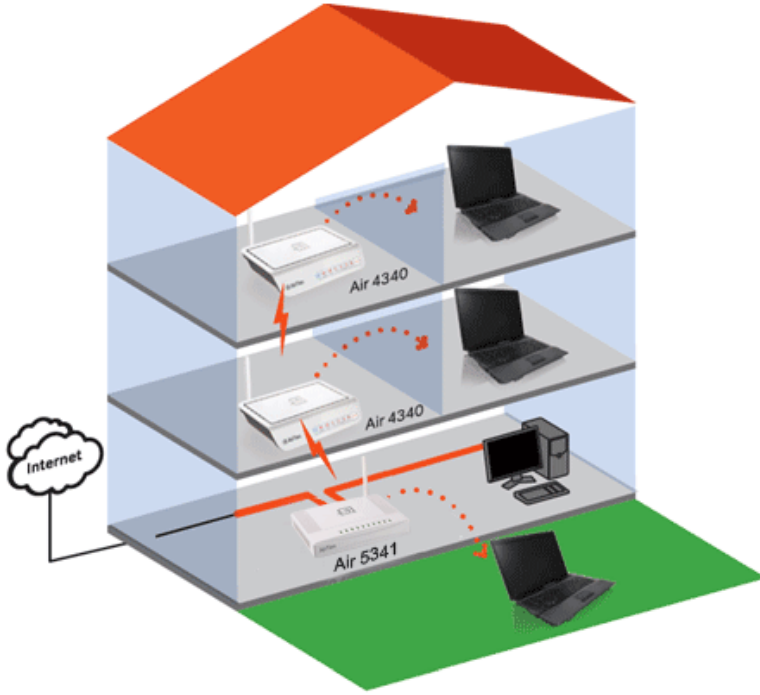

En Gelişmiş Kablosuz Güvenlik Sağlar: AirTouch sayesinde en üst seviyede güvenlik ayarlarını yapmak için tek yapmanız gereken cihazın üzerinde bulunan "AirTouch" tuşuna basmak. AirTouch teknolojisi arka planda en yüksek güvenlik ayarlarını otomatik olarak yapar.

Kablosuz Ağın Sınırlarını Arttırır: AirTouch sayesinde Mesh Network kurmak ve kablosuz ağı genişletmek mümkündür. AirTouch ile kablosuz ağınıza yeni Erişim Noktaları (Access Point) ekleyerek kablosuz ağın sınırlarını genişletmek için bir uzmandan yardım almanıza gerek kalmaz. Tüm bu ayarları yapmak için tek yapmanız gereken kablosuz erişim noktalarının üzerinde bulunan "AirTouch" düğmelerine basmak. Böylece kablosuz ağınıza yeni erişim noktalarını (repeater) kolaylıkla ekleyebilir ve kablosuz ağınıza dilediğiniz kadar genişletebilirsiniz.

Kablosuz Ağın Yönetimini Kolaylaştırır: AirTouch sayesinde bilgisayar ağınız üzerinde yaptığınız bazı değişiklikler otomatik olarak kablosuz erişim noktaları üzerinde paylaşılır. Bu özellik ile Mesh Network üzerinde kablosuz ağ şifresini değiştirmek istediğinizde, bütün erişim noktaları üzerinde tek tek ayar yapmanıza gerek kalmaz. Değişikliği tek bir kablosuz erişim noktası üzerinde yaptığınızda, bu değişiklik otomatik olarak diğer kablosuz erişim noktalarına iletilir. AirTouch ile kablosuz ağı yönetmek işte bu kadar kolay!

Tüm ağınıza tek bir noktadan kolayca kontrol edin ve güncel kalın!

AirTies Network Asistanı, kullanıcıların kişisel bilgisayarlarında çalışan ve tüm kullanıcıların ağları üzerindeki ayarlarını yapıp gözlemleyebilecekleri bir uygulamadır.

Teknik bilgi gerektirmeden her seviyeden kullanıcının rahatlıkla kullanabilmesi için tasarlanmıştır.

Modeminizin Firmware'inde bir güncelleme olduğunda sizi bilgilendirir ve istemeniz halinde modeminizin Firmware'ini otomatik olarak günceller. Güncel Firmware'i yüklemek, modeminizden yüksek performans almak ve en yeni teknolojilerden yararlanabilmek için gereklidir.