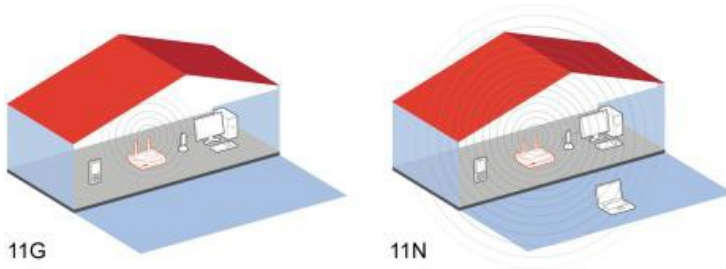

802.11 b/g/n Kablosuz ADSL2+ Router

Son sürat kablosuz bağlantı ile duvarları aşmanın "N-Hızlı" çözümü!

Air 5341 ve sahip olduğu [802.11n](#) teknolojisi ile yüksek hızda kablosuz veri taşıyın, video izleyin ve resimlerinizi İnternet'e yükleyin.

AirTies Mesh Teknolojisi ile betonarme duvarlara takılmayın!

AirTies Mesh Teknolojisi çok katlı betonarme yapılarda ve geniş alanlarda ortaya çıkan sinyal zayıflaması sorununu çözer. Kapsama alanını genişletmek için AirTies Air 5341 ve Air 5341'e Mesh protokolü ile bağlanan AirTies kablosuz tekrarlayıcı cihazlarını kullanmak yeterlidir. Mesh Teknolojisi sayesinde uzun mesafelere ya da betonarme engellere bağlı olarak yaşanan sinyal zayıflaması önlenir. Ayrıca kablosuz kapsama alanı dilediğiniz kadar genişletilebilir.