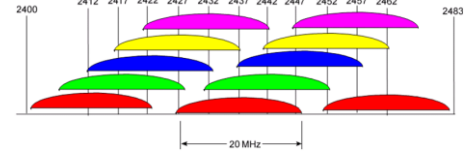

Gerçek 300Mbps Performans için Kablosuz Ağınıza 5GHz'e Geçirin!!!

Günümüzde kablosuz erişim noktalarının büyük bir çoğunluğu 2.4 GHz frekansında çalışmaktadır. 2.4 GHz frekansından birbiri üzerine örtüşme yapmayan 3 adet kanal bulunmaktadır ve 802.11n destekli erişim noktaları yüksek bant genişliği sağlayabilmek için aynı anda iki kanal birden kullanmaktadır.