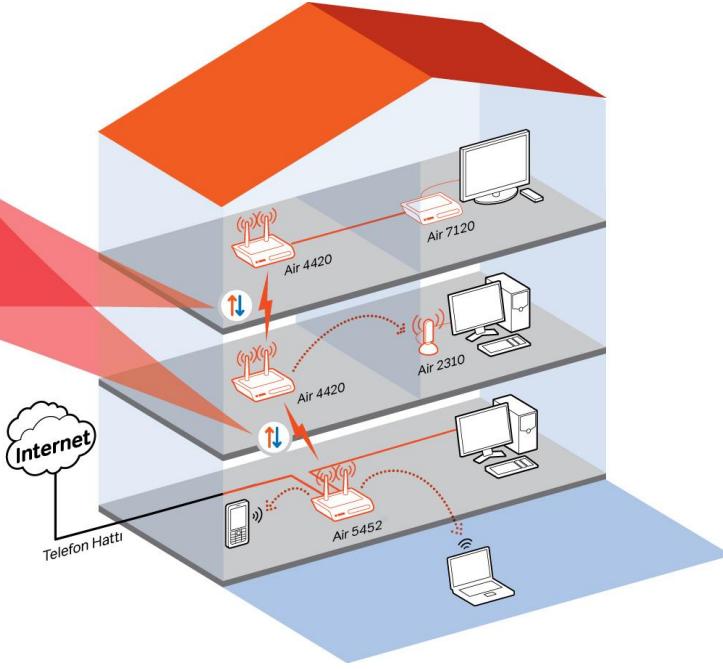

USB Tak & Paylaş

USB Tak&Paylaş özelliği sayesinde tek bir noktadan tüm ağınıza yazıcı ve dosya paylaşımı yapmanıza olanak sağlar. Böylelikle, USB yazıcı ve harici USB depolama aygıtlarını (harici USB disk, Flash Disk vb.) bilgisayara bağlamak yerine Air 5452'ye bağlayarak tüm ağınıza paylaşabilirsiniz. Böylelikle standart bir USB yazıcıyı ya da harici bir USB disk, tıpkı bir ağı cihazı gibi kullanabilirsiniz.

Dosya ve yazıcı paylaşımı yapmak işte bu kadar kolay!

Tüm ağınıza tek bir noktadan kolayca kontrol edin ve güncel kalın!

AirTies Network Asistanı, kullanıcıların kişisel bilgisayarlarında çalışan ve tüm kullanıcıların ağları üzerindeki ayarlarını yapıp gözlemleyebilecekleri bir uygulamadır.

Teknik bilgi gerektirmeden her seviyeden kullanıcının rahatlıkla kullanabilmesi için tasarlanmıştır.

Modeminizin Firmware'inde bir güncelleme olduğunda sizi bilgilendirir ve istenmez halinde modeminizin Firmware'ini otomatik olarak günceller. Güncel Firmware'i yüklemek, modeminizden yüksek performans almak ve en yeni teknolojilerden yararlanabilmek için gereklidir.

AirTouch

Kablosuz Ağ Ayarlarını Otomatik Paylaşır!