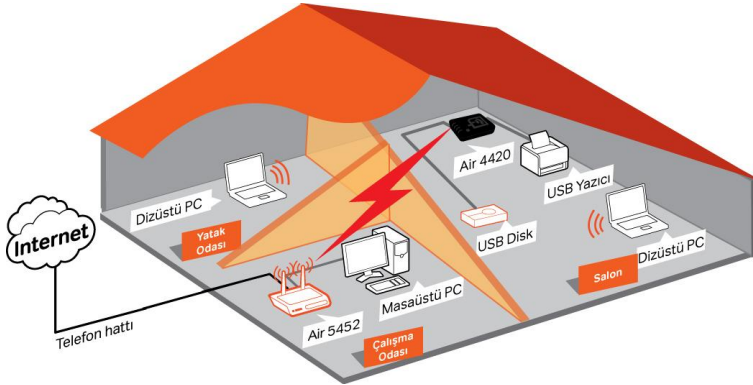

USB Tak & Paylaş

USB Tak&Paylaş özelliği sayesinde tek bir noktadan tüm ağınıza yazıcı ve dosya paylaşımı yapmanıza olanak sağlar. Böylelikle, USB yazıcı ve harici USB depolama aygıtlarını (harici USB disk, Flash Disk vb.) bilgisayara bağlamak yerine Air 5452'ye bağlayarak tüm ağınıza paylaşabilirsiniz. Böylelikle standart bir USB yazıcıyı ya da harici bir USB disk, tıpkı bir ağı cihazı gibi kullanabilirsiniz.

Dosya ve yazıcı paylaşımı yapmak işte bu kadar kolay!

Tüm ağınıza tek bir noktadan kolayca kontrol edin ve güncel kalın!

AirTies Network Asistanı, kullanıcıların kişisel bilgisayarlarında çalışan ve tüm kullanıcıların ağları üzerindeki ayarlarını yapıp gözlemleyebilecekleri bir uygulamadır.

Teknik bilgi gerektirmeden her seviyeden kullanıcının rahatlıkla kullanabilmesi için tasarlanmıştır.

Modeminizin Firmware'inde bir güncelleme olduğunda sizi bilgilendirir ve istenmez halinde modeminizin Firmware'ini otomatik olarak günceller. Güncel Firmware'i yüklemek, modeminizden yüksek performans almak ve en yeni teknolojilerden yararlanabilmek için gereklidir.

AirTouch

Kablosuz Ağ Ayarlarını Otomatik Paylaşır!