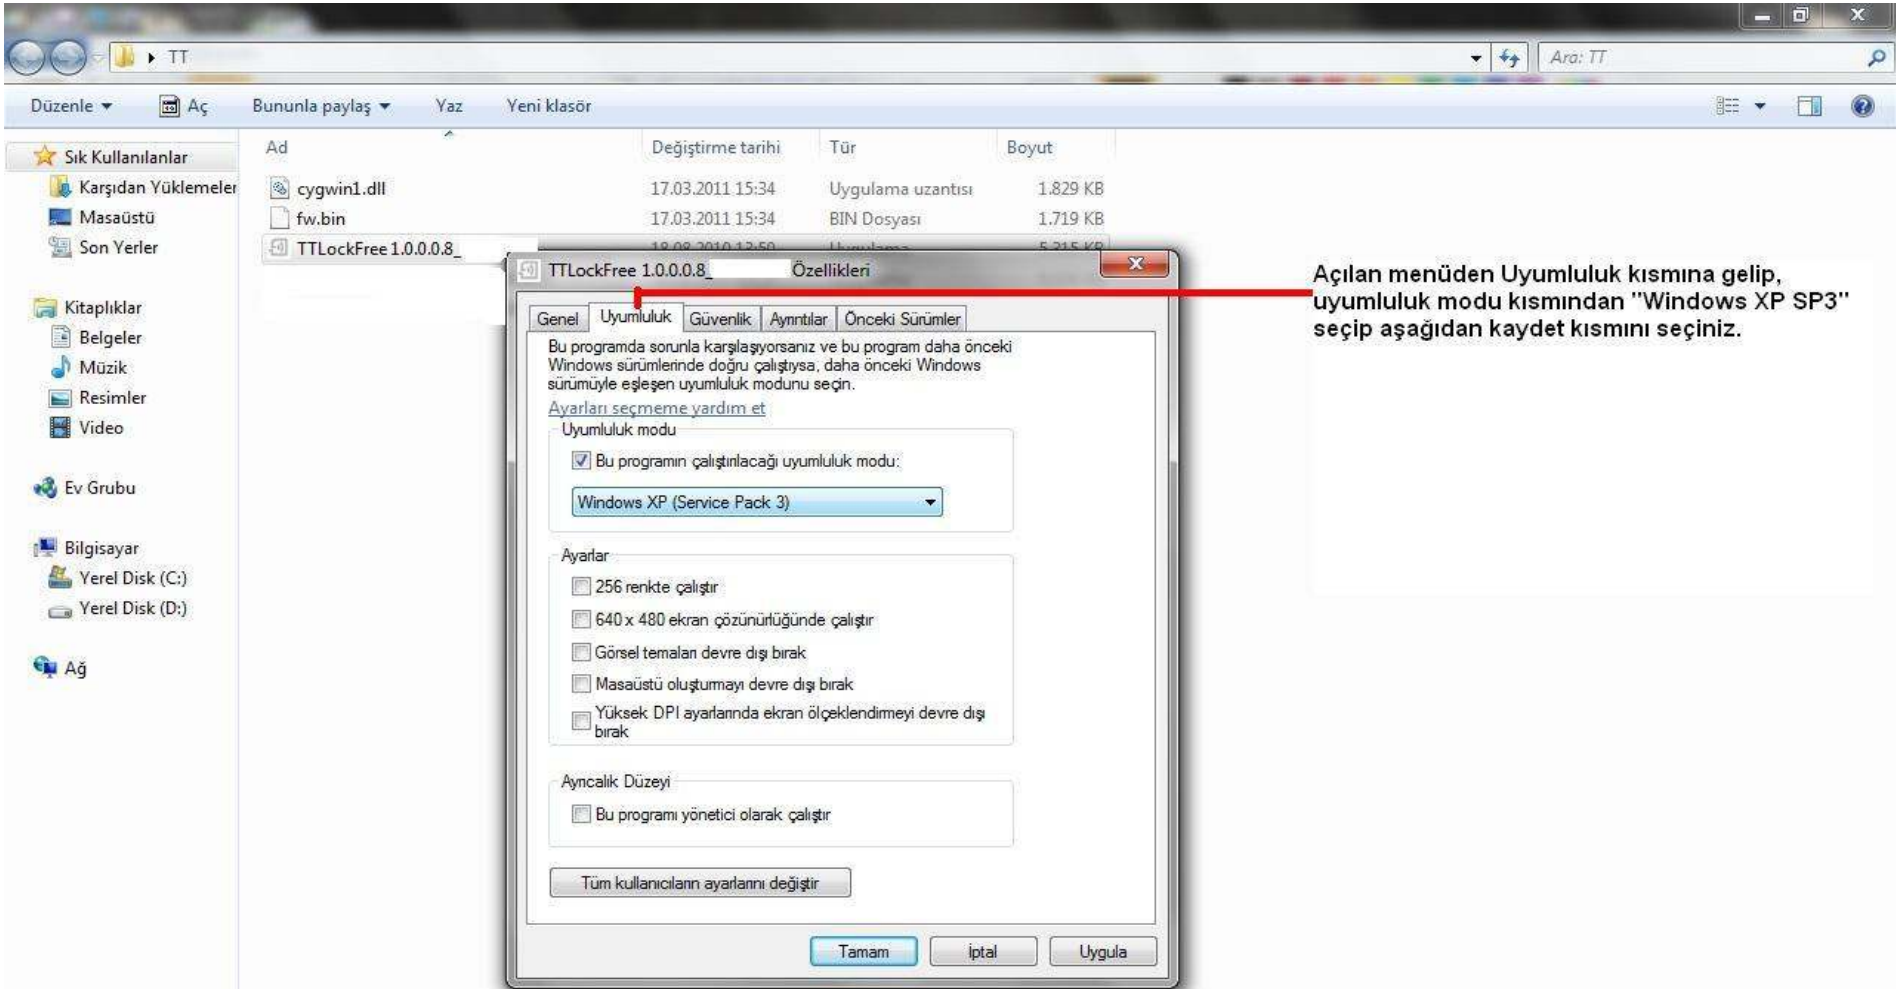

Firmware yüklendi

Cihaz yeniden başlatılıyor...

**Geçti**

**Tamam**

Tamam düğmesine basınca işlem bitmiştir.

Wista ve Win7 için Aşağıdaki 2 işlemi yapınız.

Windows XP için bu işlemi yapmanıza gerek yoktur.

Böyle bir hata ile karşılaştığınız zaman aynı işlemi tekrar deneyiniz eğer olmazsa lütfen çağrı merkezimizi arayınız ( 444 0 239 )